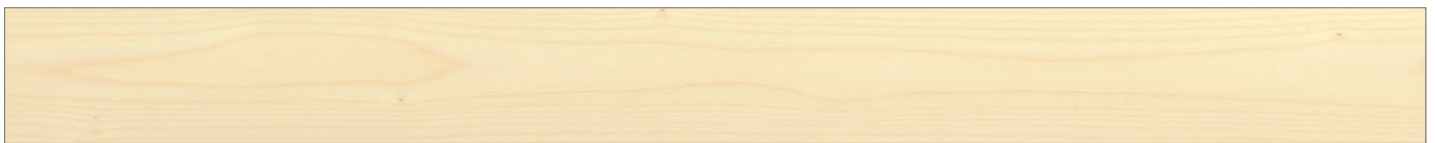

Holzart

AHORN europäisch

Beschreibung 3 Schichten gleiches Laubholz. Der europäische Ahorn hat einen sehr zarten, weißlichen bis gelblichen Farbton. Die Sortierung Emotion ist im Wesentlichen astfrei mit einer lebhaften Struktur und natürlichen Farbunterschieden.

Brinellhärte 3,2 kp
 Rohdichte 0,63 g | cm³

1-Stab Landhausdielen AHORN europäisch Emotion „Anif“

OBERFLÄCHEN

- Öl | Wachs oxidativ getrocknet
- Bären-Versiegelung 7-fach
- Roh geschliffen (Bestellung)
- Fase

Symbolfoto - kann in Farbe und Struktur variieren

www.bergland-parkett.at

Sortierungsrichtlinien

Äste Kantenäste gesund	bis ca. 5 mm zulässig
Äste Kantenäste schwarz	bis ca. 5 mm zulässig
Gesunder Rotkern	unzulässig
Gesunder Braunkern	unzulässig
Risse	unzulässig
Flader Strukturunterschiede Riegel	zulässig
Natürliche Farbunterschiede	zulässig
Natürlicher Faserverlauf	bis zu einem Drittel zulässig
Wurmstichig Insektenfraßstellen	unzulässig
Splint	unzulässig
Rote braune Stellen	zulässig
Lagerflecken leichte Bläue	zulässig
Ausgeschlagene Stellen	unzulässig
Spiegel	Längs- und Querriegel zulässig

Technische Daten

Aufbauhöhe	15 mm	Nutzschicht ca. 5 mm
Dielenbreite	150 mm	
Dielenlänge	Längensystem	6 Lagen 1900 mm
	(8 Lagen Paket)	2 Lagen 950* mm

Verbindung Nut und Feder

Eine Lage 950* mm besteht aus 2 Dielen